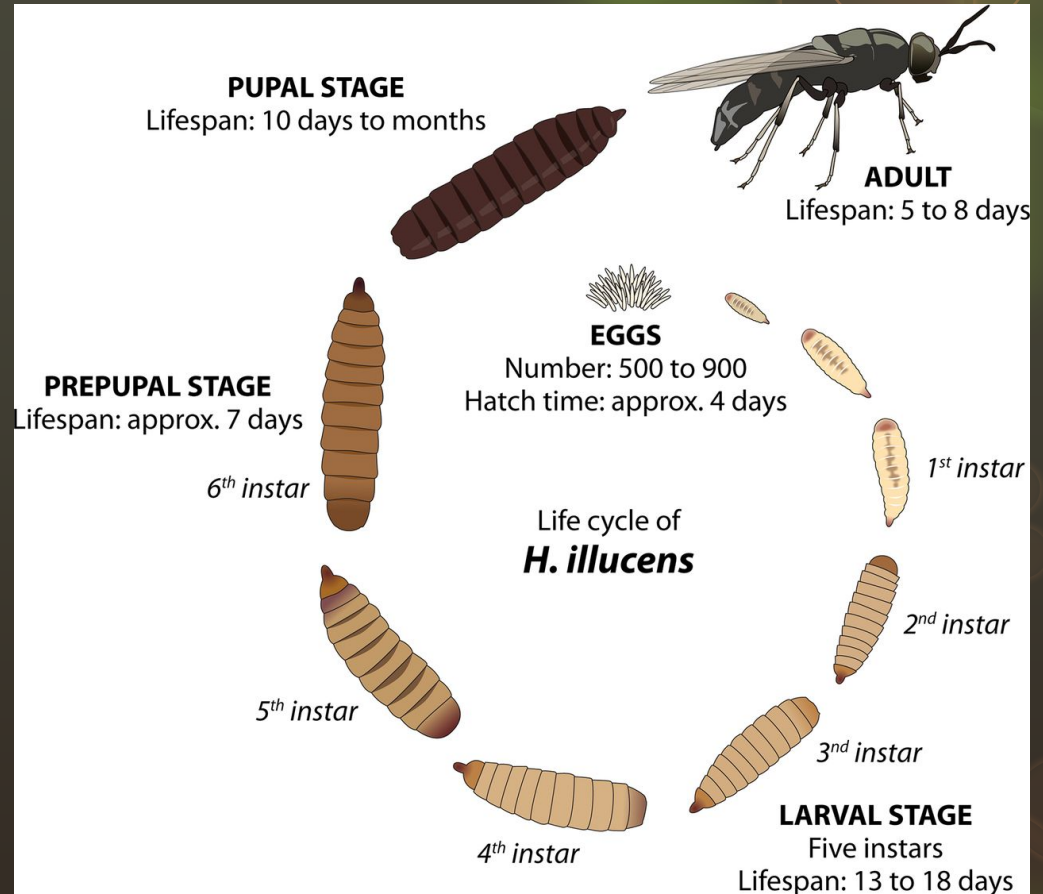

Black Soldier Fly (*Hermetia Illucens*, BSF)

Bráněnka

- likvidace biologicky rozložitelného odpadu
- snadný chov
- bezpečné pro lidi a zvířata
- redukce množství mykotoxinů a některých bakterií
- udržitelný zdroj bílkovin
- produkty s přidanou hodnotou